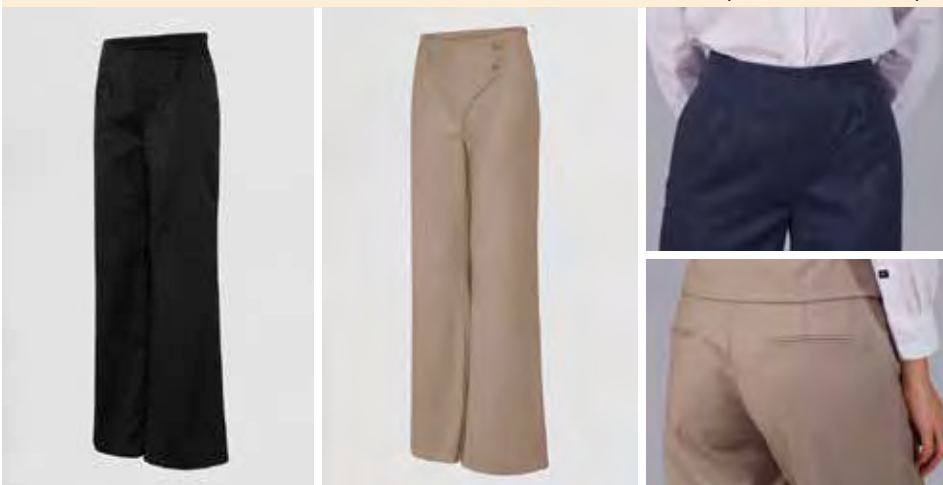

Opció cama ampla: