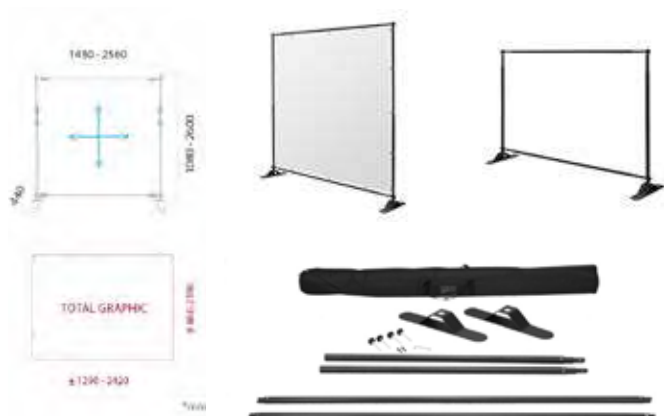

Bàner Extensible i Ajustable