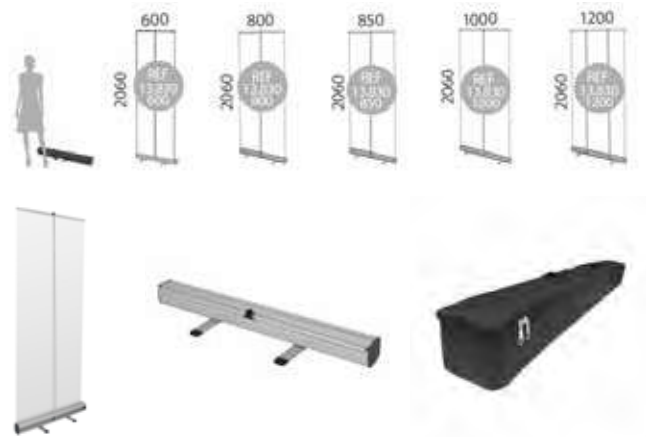

Porta

EXPOSITORS

EXPOSITORS displays

www.signo.cat

Consulta els catàlegs del nostre web per descobrir la gamma completa de tots els productes.

des de 95€

Roll Up Standard

Aquest Roll Up banner està disponible en diversos formats, incloent-hi formats de Roll Up XXL. Es tracta d'un suport publicitari per a gràfiques que per la seva versatilitat, el seu muntatge senzill i la seva gran qualitat és una elecció segura com a suport publicitari. Aquest Roll Up Publicitari es pot transportar a qualsevol lloc gràcies a la bossa de gran qualitat que incorpora i el seu muntatge no porta més de 3 minuts, només cal encaixar el pal i subjectar el perfil de la gràfica.