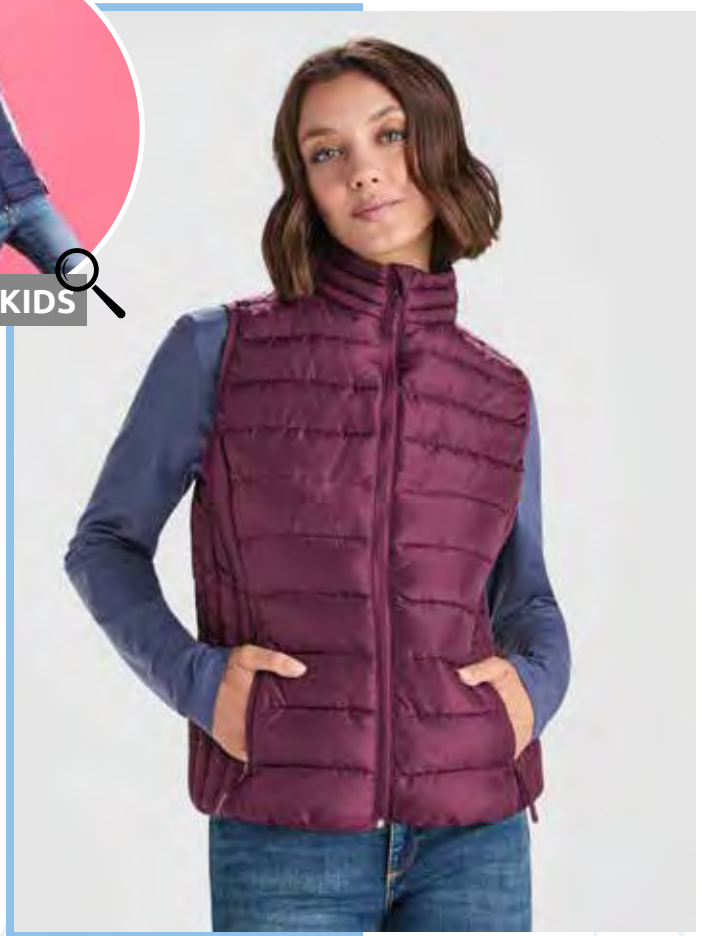

5093 Armilla

100% polièster • 290 gr
S, M, L, XL, XXL

unitats	preu/unitat
50	18,00€
100	17,00€
250	16,00€
500	15,50€
1000	15,00€

A partir de la 3XL +25%

6436/6437 Softshell

92% polièster 8% elastà • 300 gr
4, 6, 8, 10, 12, 14, 16, S*, M*, L*, XL*, 2XL*, 3XL*, 4XL
*Disponible entallada