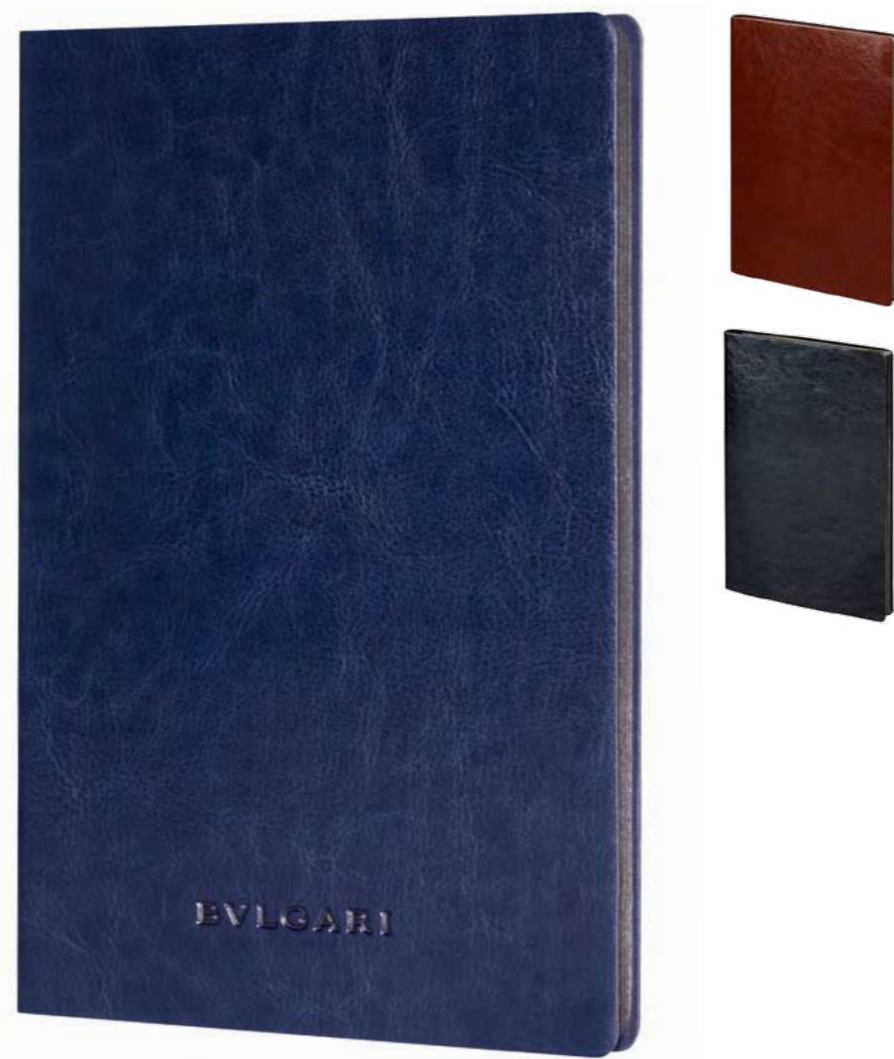

		+20	+100	+280	+380
Ref. D3183	€	11,16	10,87	10,45	10,24
Ref. 1387	€	0,52	0,52	0,52	0,52

HOJAS INTERIORES

INFORMACIÓN PERSONAL

FLEXIBLE

ESTUCHE OPCIONAL REF. 1387

MADE IN EUROPE

D3176

Libreta Smart