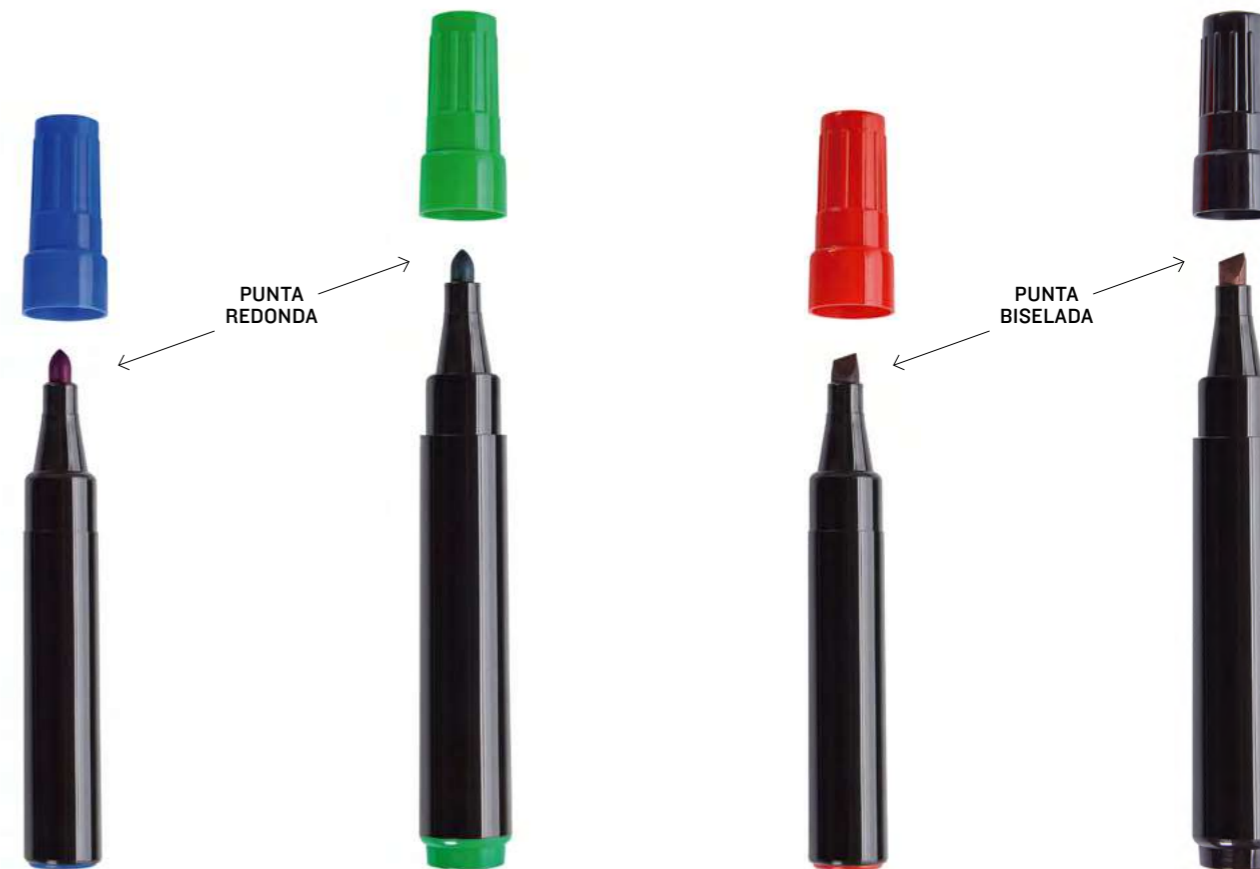

± ∅16x110 mm ∅ MR/DR 45x30 mm

	+500	+1000	+2500	+5000	+10000
€	1,39	0,96	0,78	0,73	0,69

D3246

Rotulador permanente Kepler XXL

9 5 12 3

± ∅18x127 mm ∅ MR/DR 60x40 mm

	+500	+1000	+2500	+5000	+10000
€	1,75	1,22	1,04	0,99	0,94