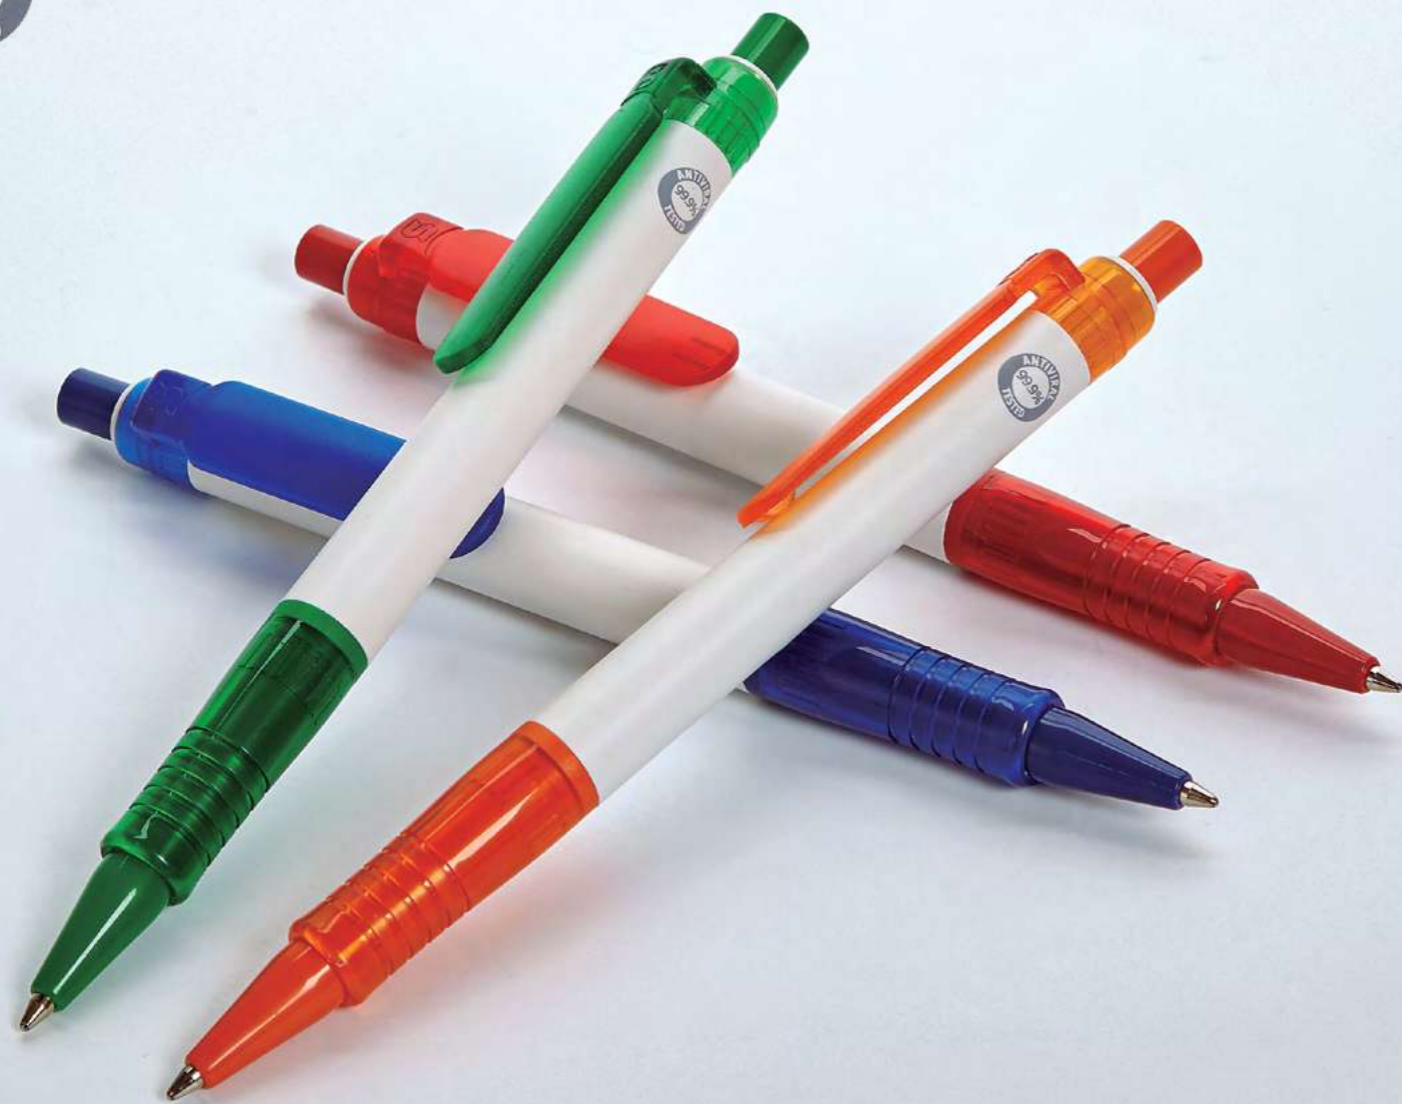

483

iSurvive antivirus

8 18 9 12 11 3 6 10 4 5

± ø11x137 mm   △ A 60x18 mm   □ A 35x8 mm

	+500	+1000	+6000
€	0,92	0,88	0,84