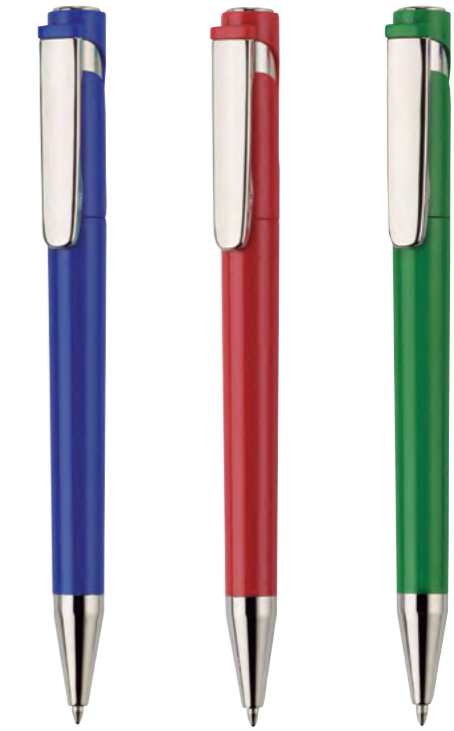

OPTION EPOXI
A partir de 500 unidades

MADE IN ITALY

D2472

Evo
DOMING TOP

∅10x143 mm   A 30x60 mm
A 38x5 mm   EPOXY NO INCLUDED

	+500	+1000	+6000
€	1,16	1,11	1,06

OPTION FULL COLOR LOGO
On the top with epoxy

D2864

Wave plastic chrome
DOMING TOP

∅12x136 mm   A 55x20 mm
A 30x6 mm PO   EPOXY NO INCLUDED

	+500	+1000	+6000
€	0,89	0,85	0,81

OPTION FULL COLOR LOGO
On the top with epoxy

D2863

Wave plastic
DOMING TOP

∅12x136 mm   A 55x20 mm
A 30x6 mm PO   EPOXY NO INCLUDED

	+500	+1000	+6000
€	0,71	0,67	0,64

OPTION FULL COLOR LOGO
On the top with epoxy

D2486

Strike gom
DOMING CLIP

∅13x135 mm   A / PS   EPOXY INCLUDED

	+500	+1000	+6000
€	2,24	2,13	2,03

GOTA DE RESINA
A partir de 500 unidades por color y logo

2365 / D2365

Duet twist
DOMING TOP

∅10x135 mm   A 57x27 mm   A/PO 57x27 mm

		+500	+1000	+6000
Top chrome	€	2,02	1,92	1,83
Top epoxy	€	2,31	2,20	2,09

OPTION EPOXI
On the top