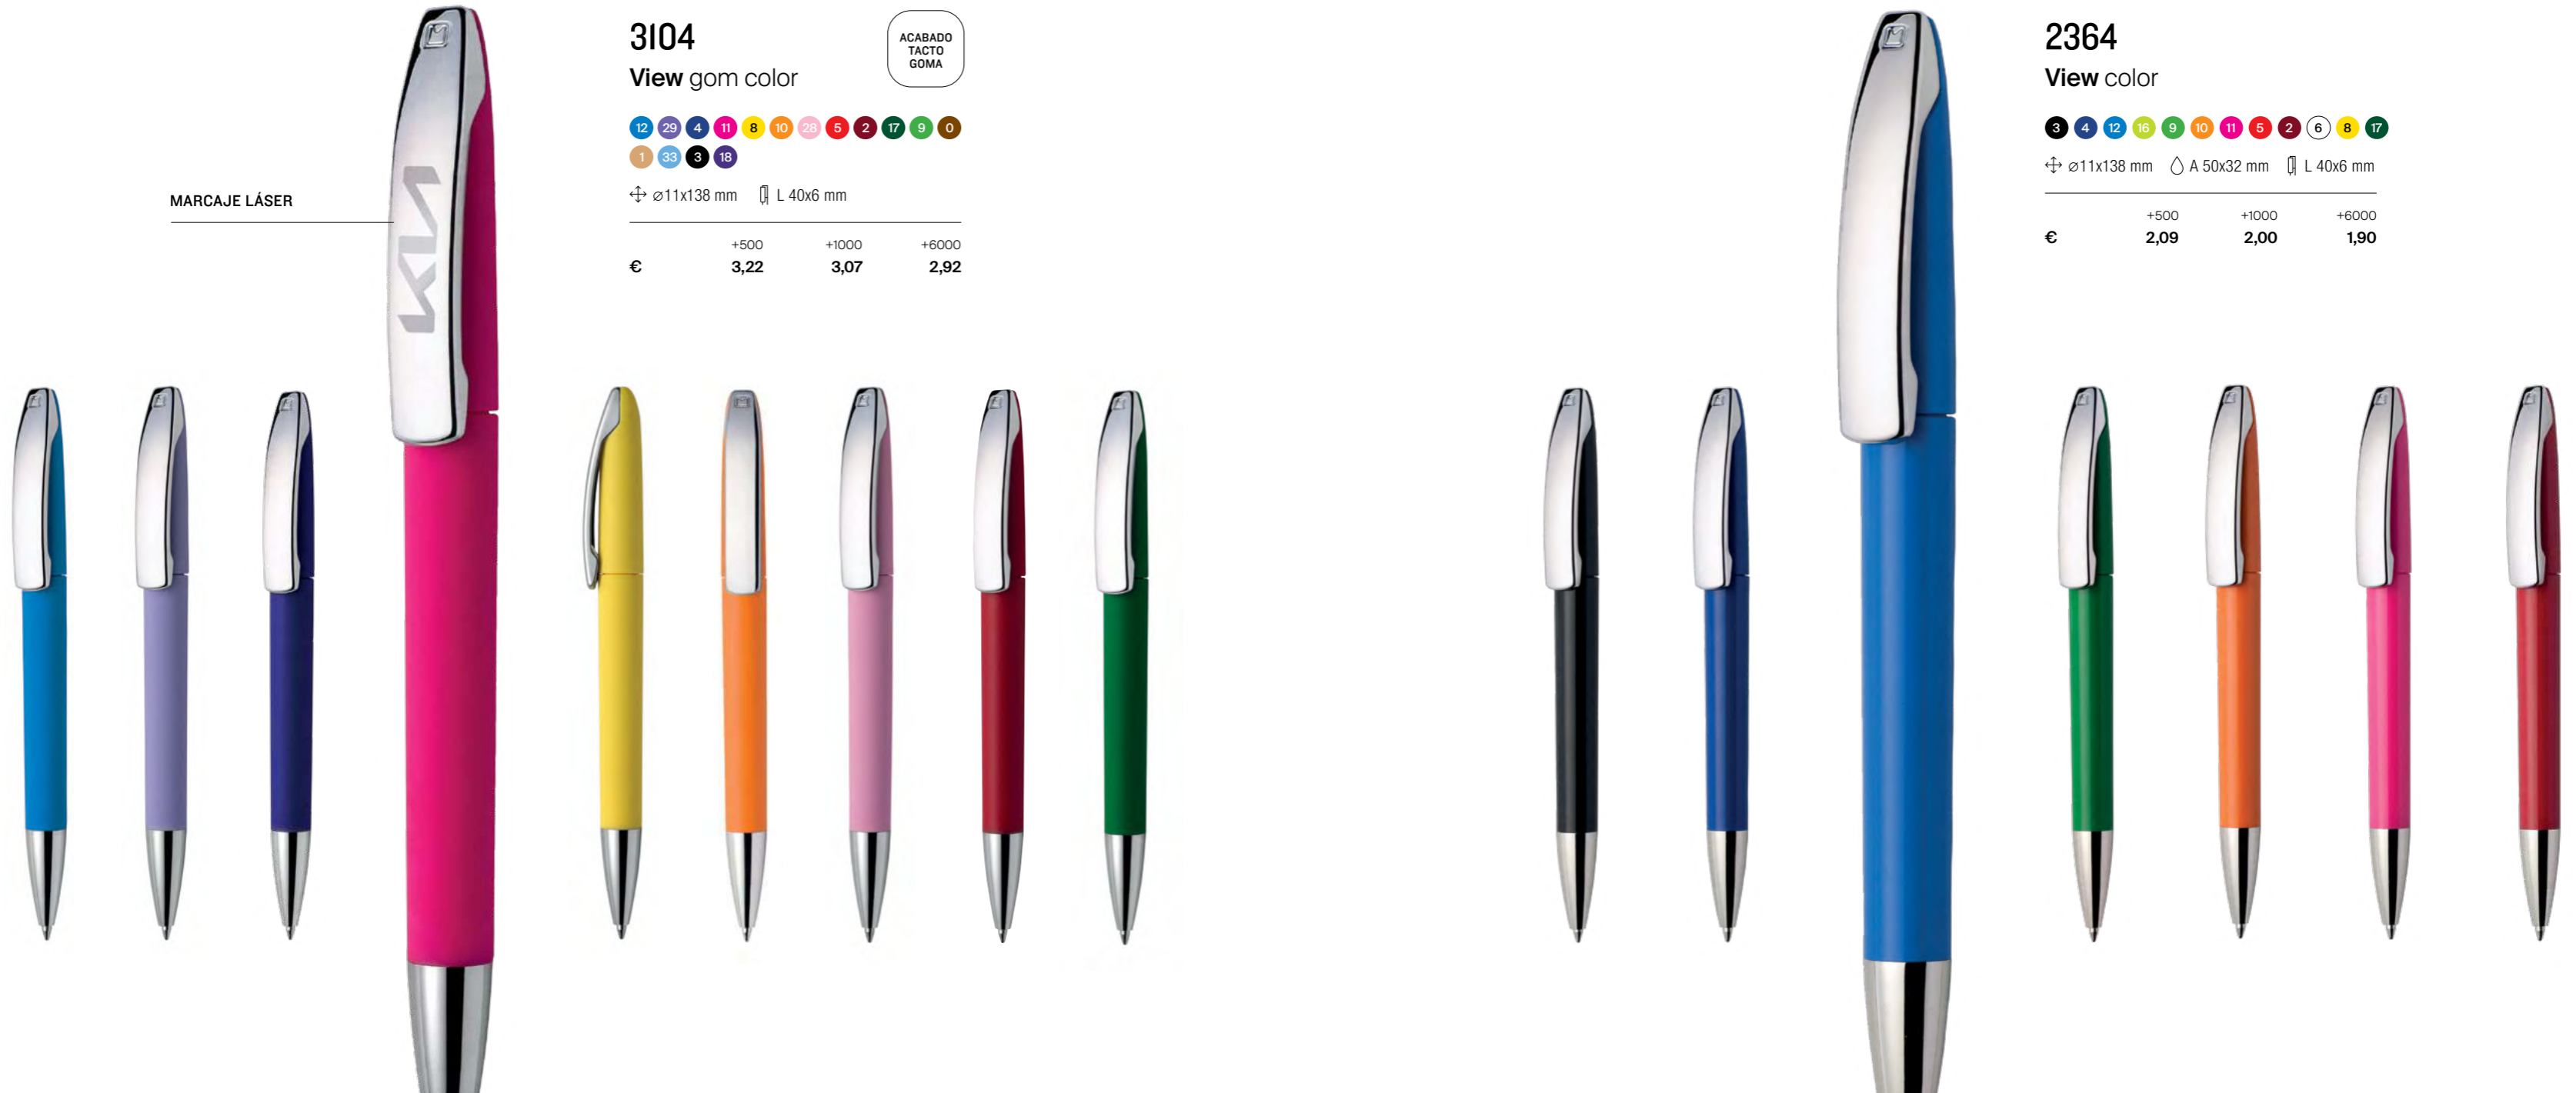

3104

View gom color

ACABADO TACTO GOMA

± ∅11x138 mm L 40x6 mm

	+500	+1000	+6000
€	3,22	3,07	2,92

MARCAJE LÁSER

2364

View color

± ∅11x138 mm A 50x32 mm L 40x6 mm

	+500	+1000	+6000
€	2,09	2,00	1,90