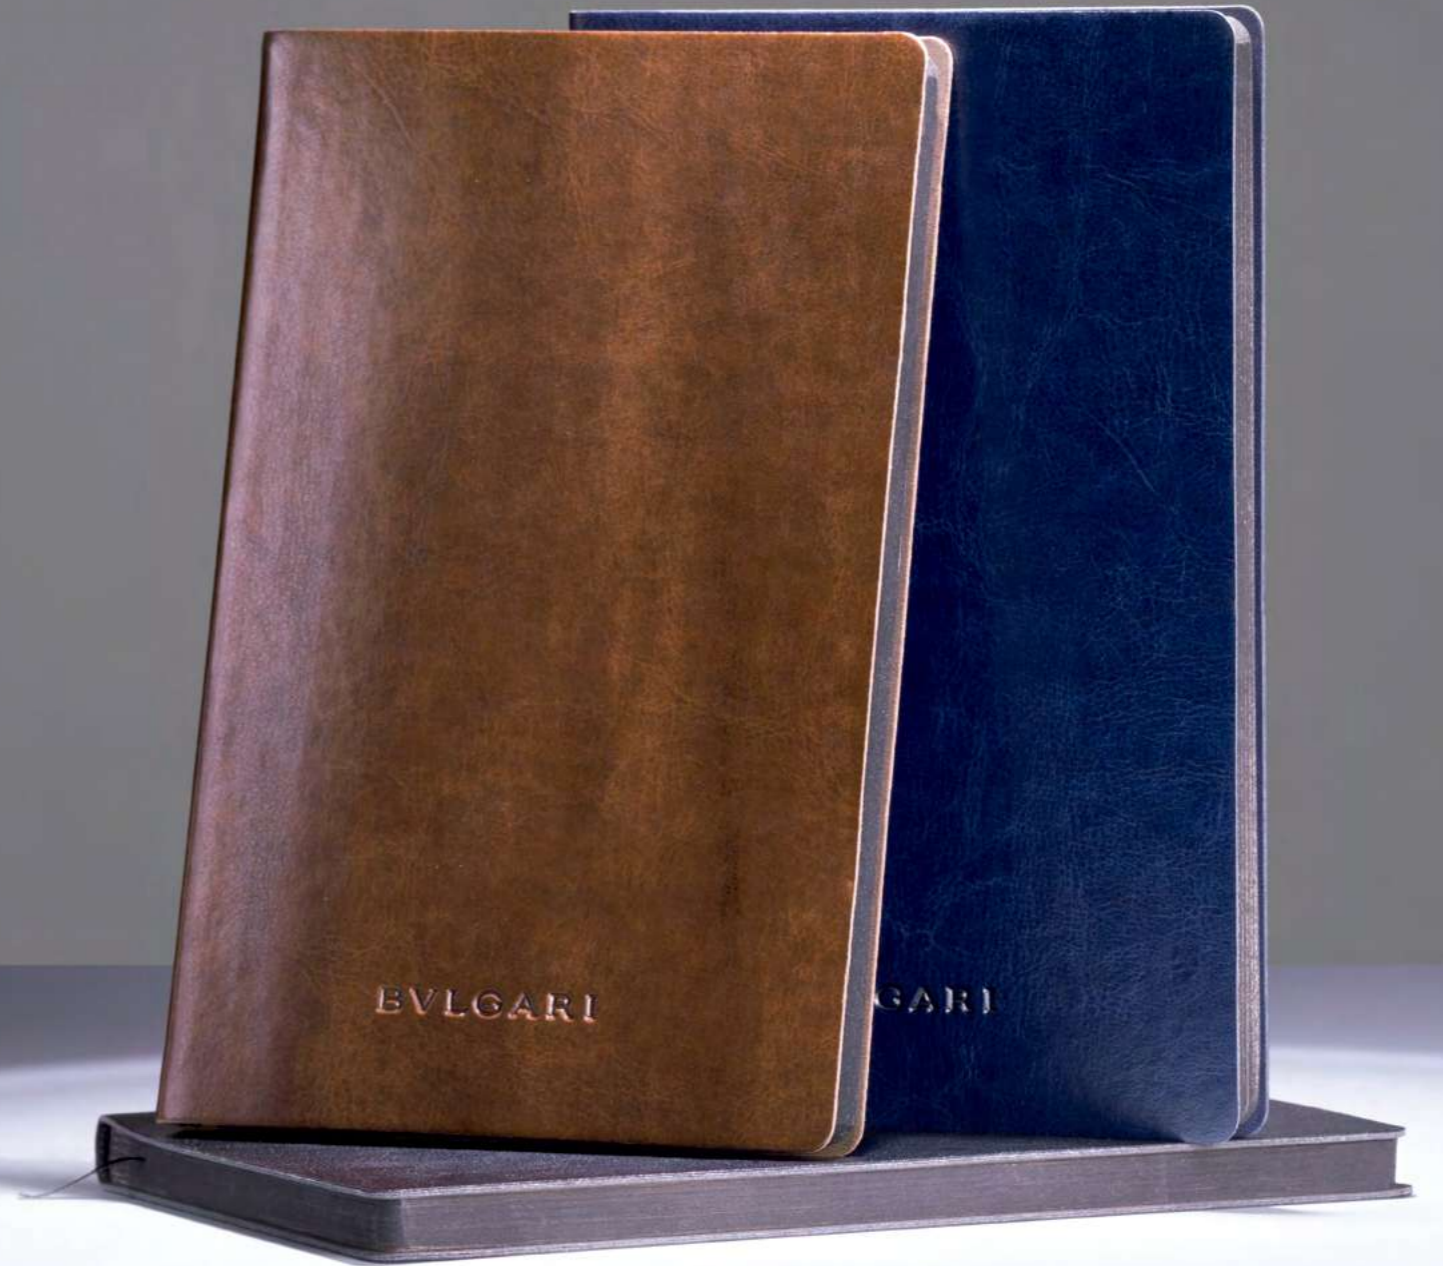

		+20	+100	+280	+380
Ref. D3183	€	11,16	10,87	10,45	10,24
Ref. 1387	€	0,52	0,52	0,52	0,52

HOJAS INTERIORES

INFORMACIÓN PERSONAL

FLEXIBLE

ESTUCHE OPCIONAL REF. 1387

MADE IN EUROPE

D3176

Libreta Smart