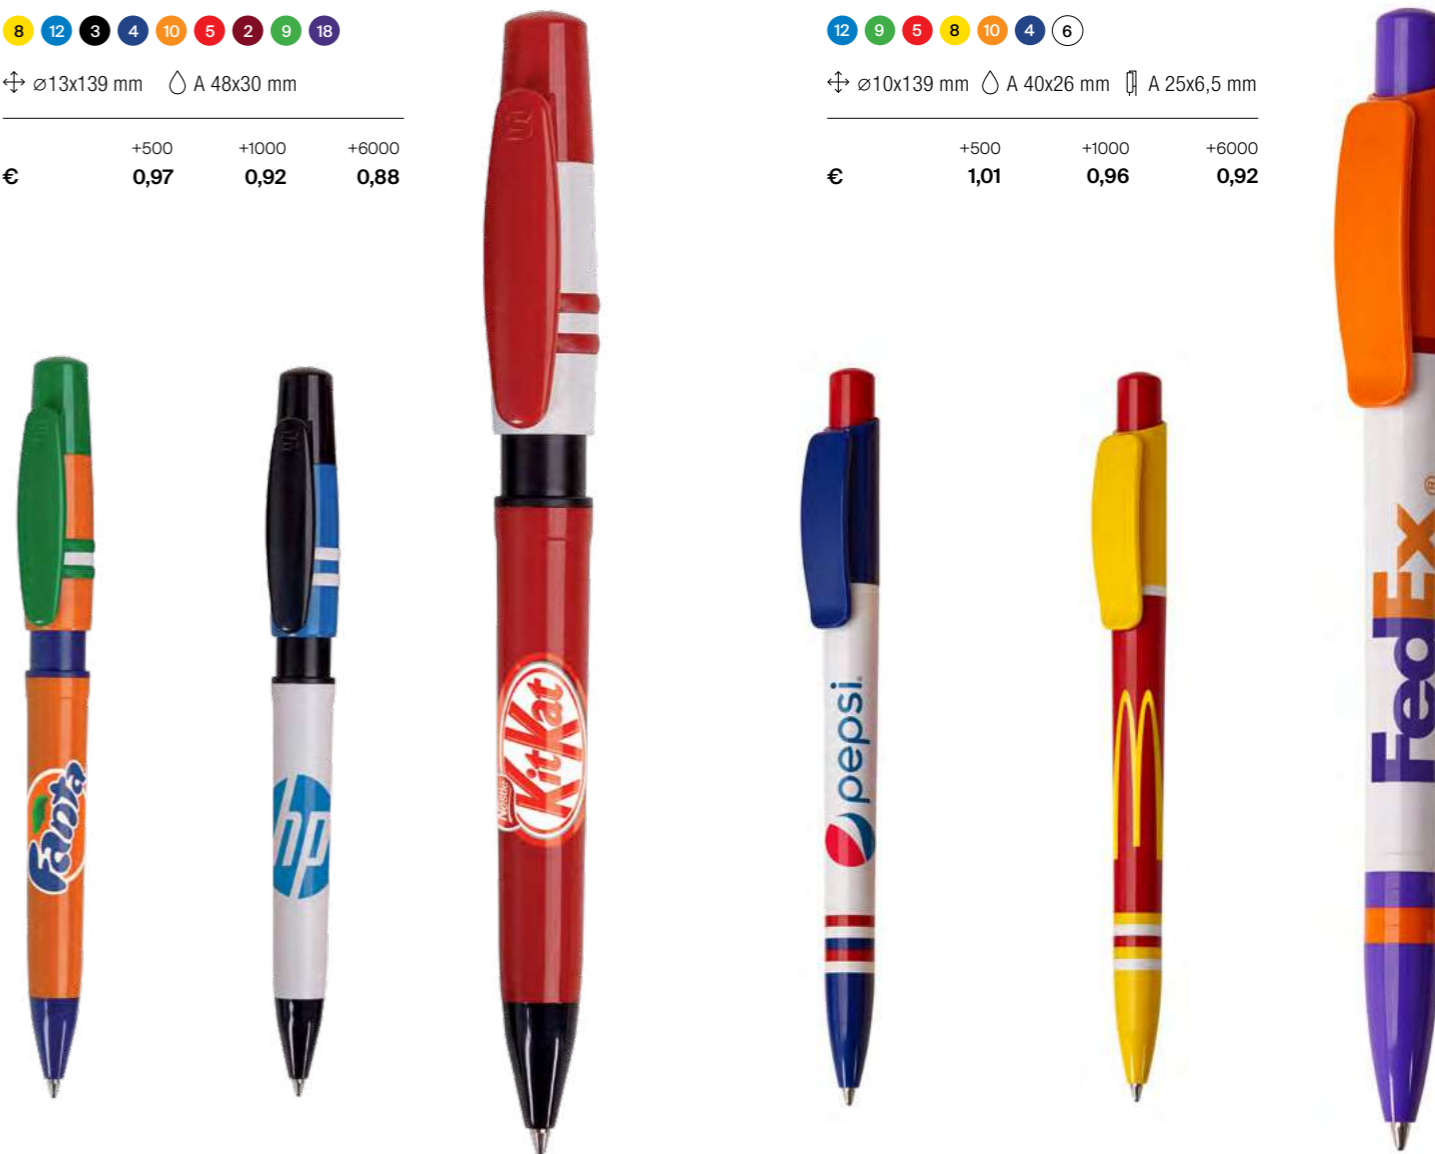

MADE IN ITALY

Podemos combinar los colores de cada parte del bolígrafo según su imagen corporativa.

A partir de 2.000 unidades.

49I

Nora extra

8 12 3 4 10 5 2 9 18

± ø13x139 mm A 48x30 mm

	+500	+1000	+6000
€	0,97	0,92	0,88

3443

Tropic color

12 9 5 8 10 4 6

± ø10x139 mm A 40x26 mm A 25x6,5 mm

	+500	+1000	+6000
€	1,01	0,96	0,92