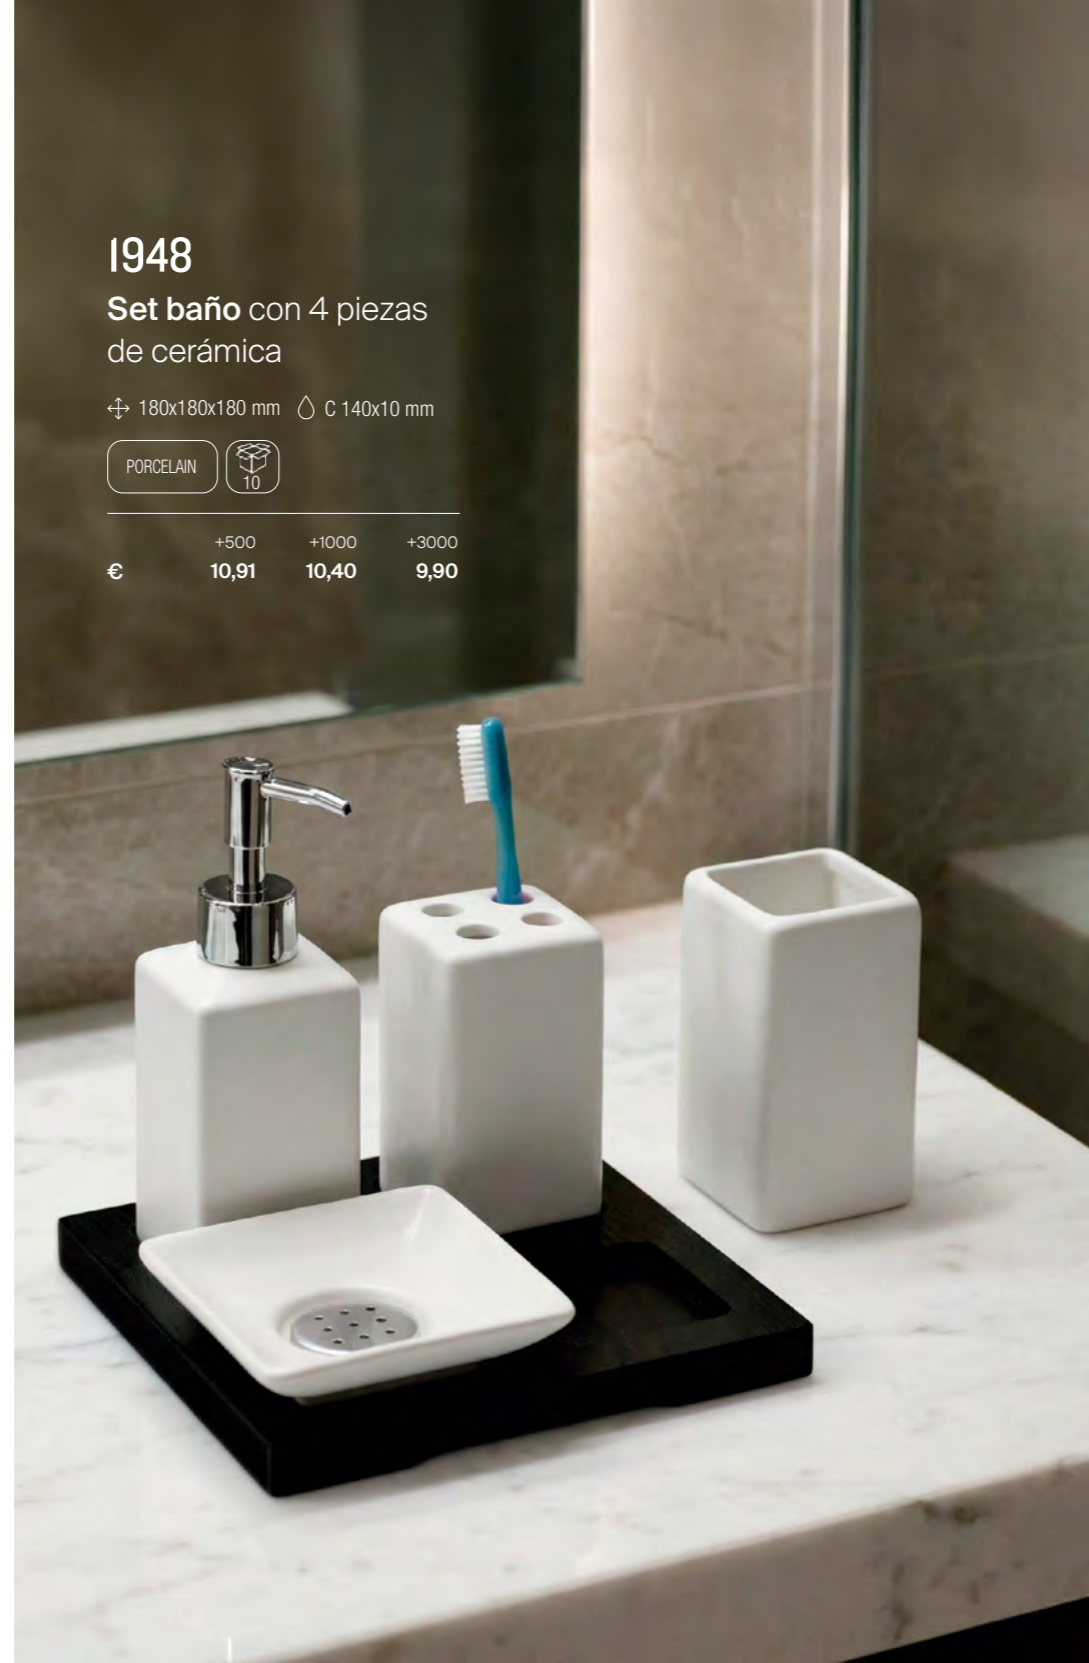

PORCELAIN

€	+500	+1000	+3000
	10,91	10,40	9,90

1877

Set manicura símil piel color rojo

↕ 110x65x15 mm ∅ C 20x45 mm

PU 6 PIECES

€	+1000	+3000	+6000
	2,29	2,18	2,08

352