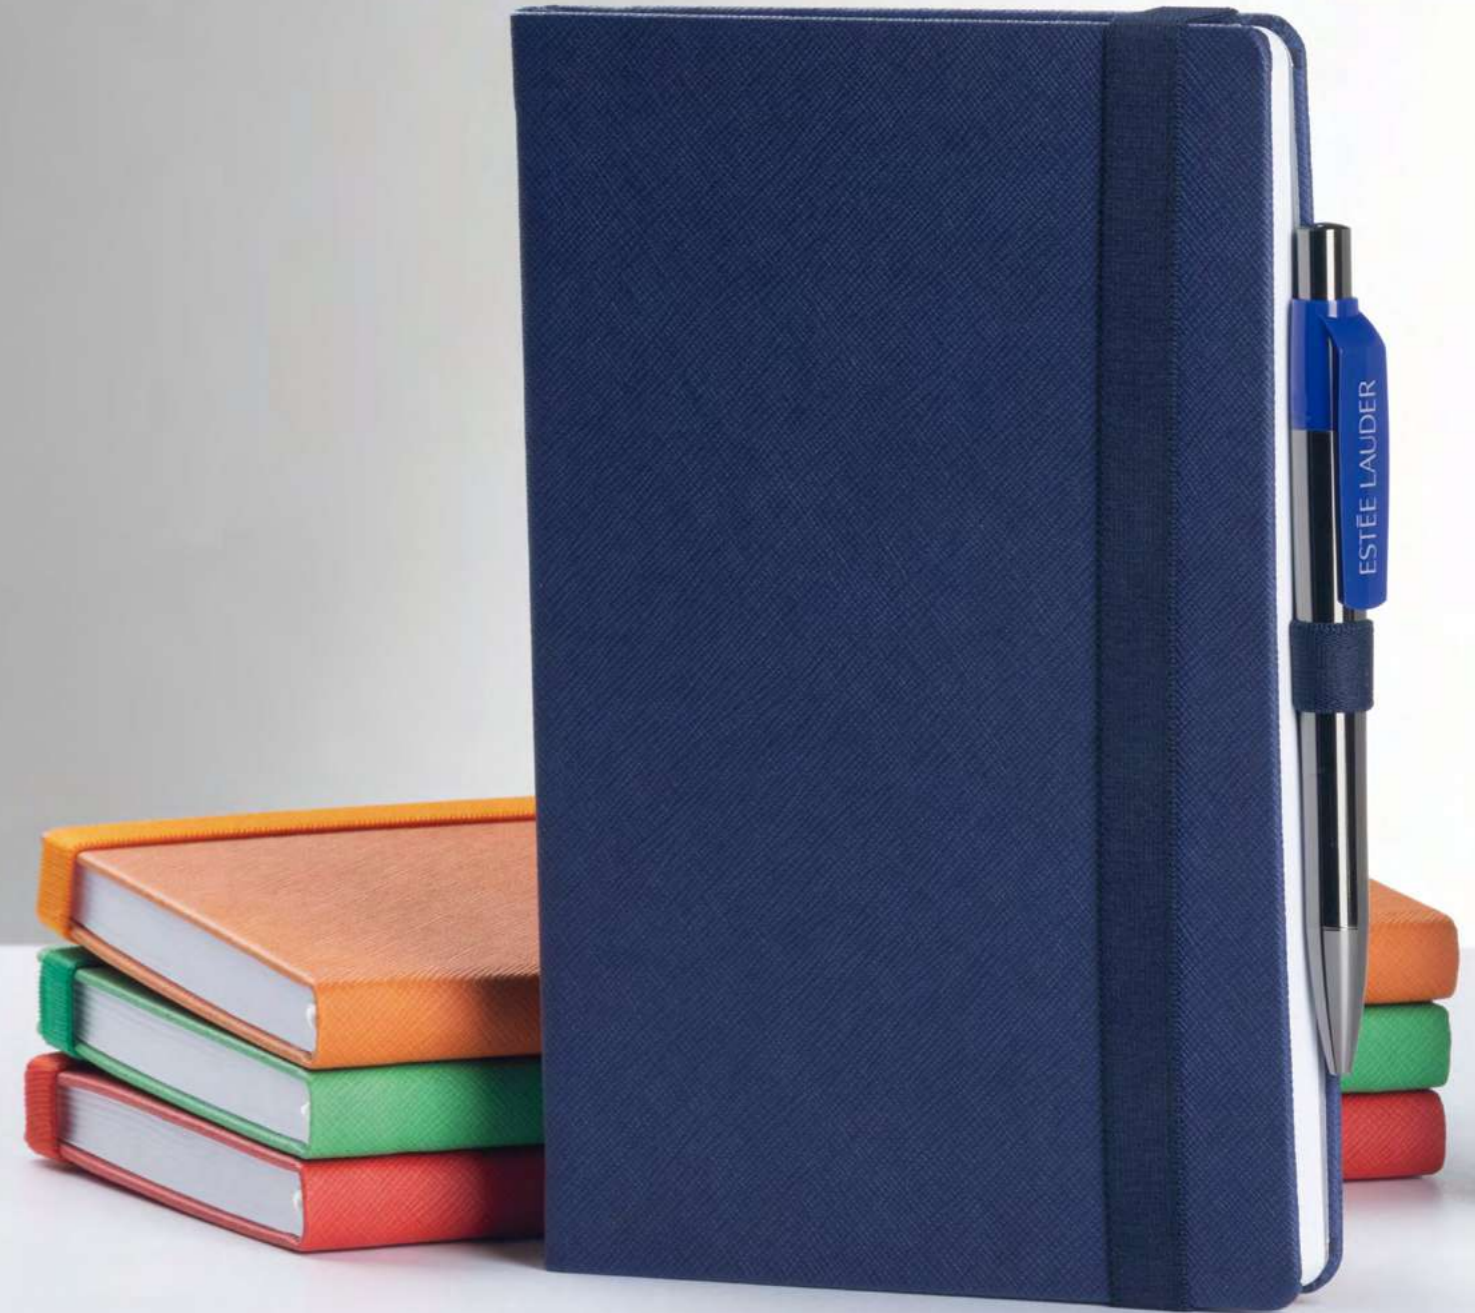

MADE IN EUROPE