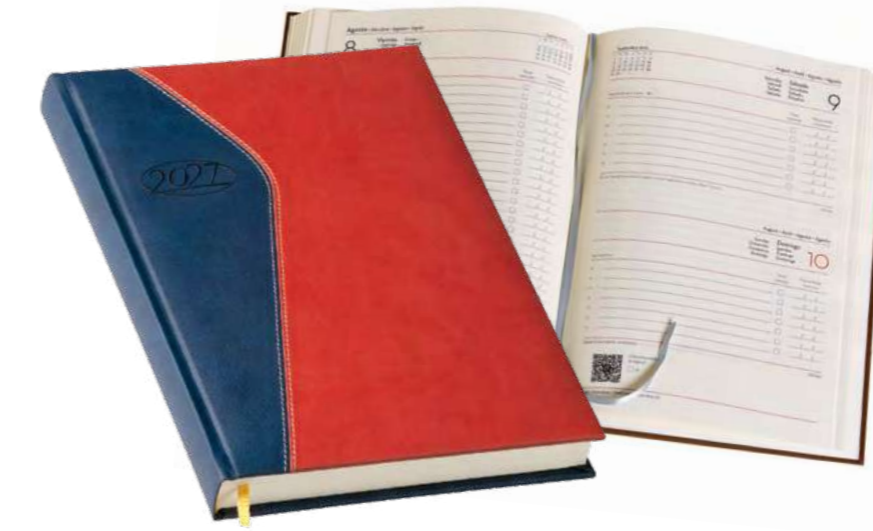

1109

Dietario día página

Papel ecológico sin ácidos ni cloro. Tapa termosensible, acolchada y con cosido entre colores. Encuadernación cosida con cabezadas y cinta marcapáginas. Estuche individual.

4 1

↕ 170x240 mm   ♻️ G 60x60 mm   F 110x110 mm

[CONSULTAR PRECIO](#)