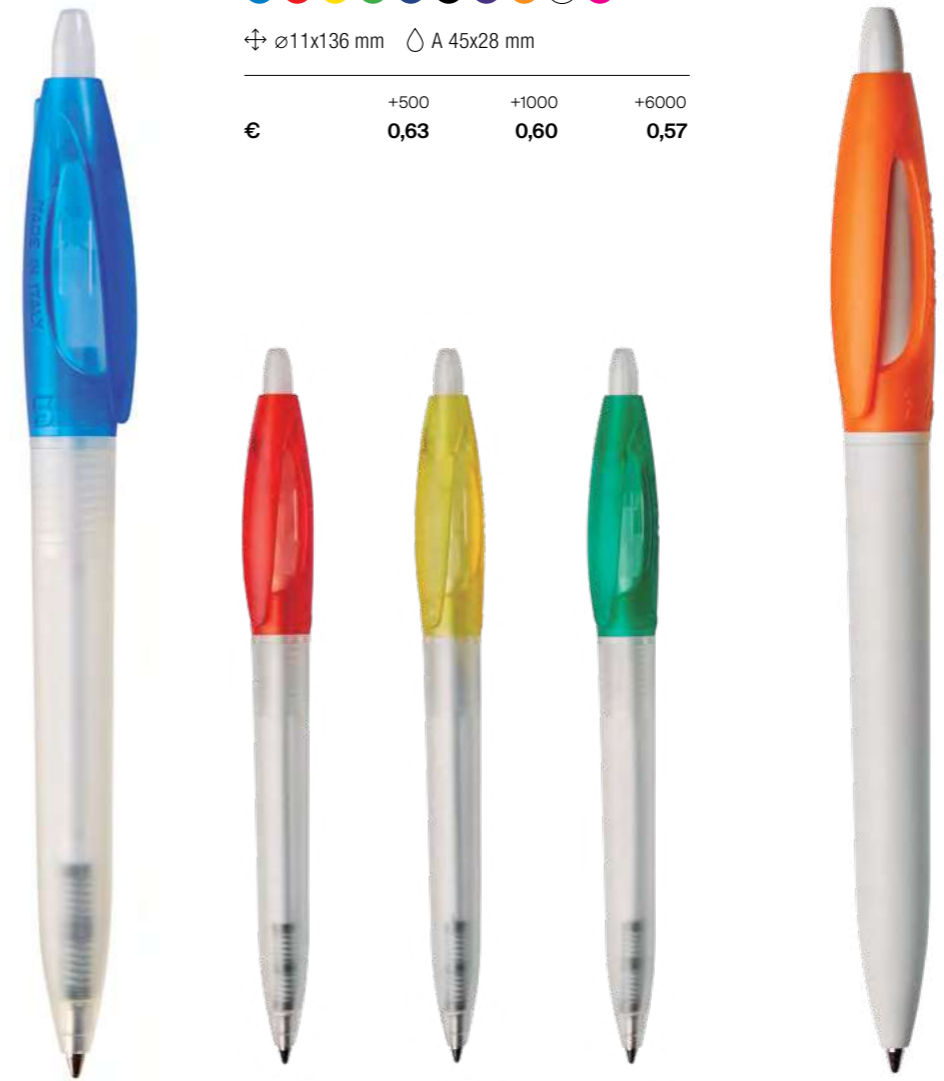

2012

Bio-S! frost

- 12
- 5
- 8
- 9
- 4
- 3
- 18
- 10
- 6
- 11

∅ 11x136 mm   A 45x28 mm

€	+500	+1000	+6000
	0,63	0,60	0,57