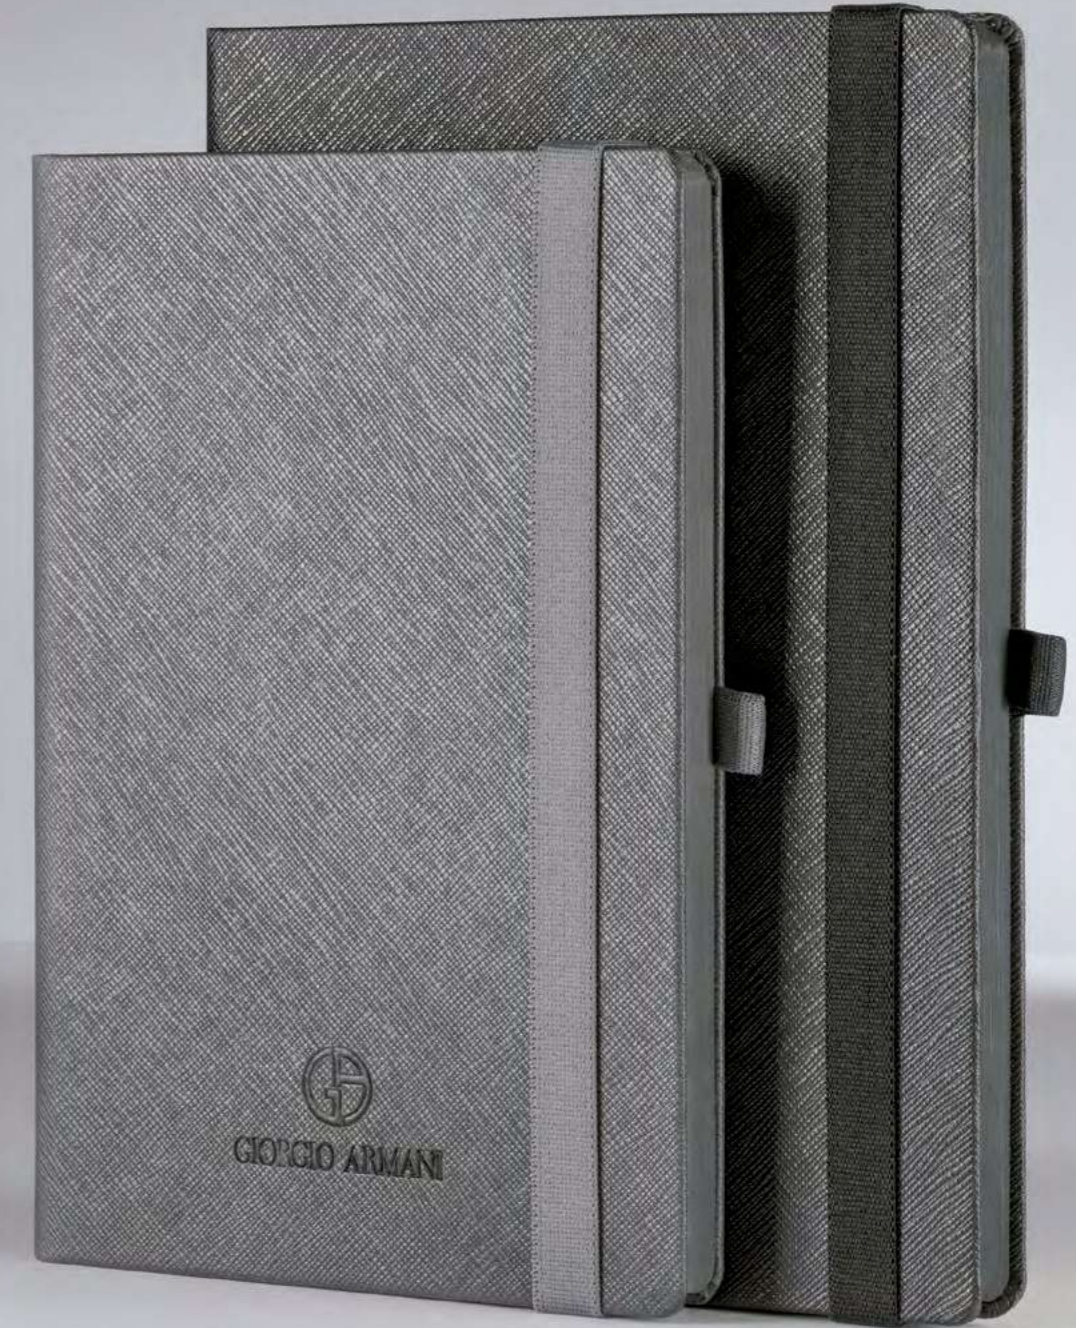

MADE IN EUROPE