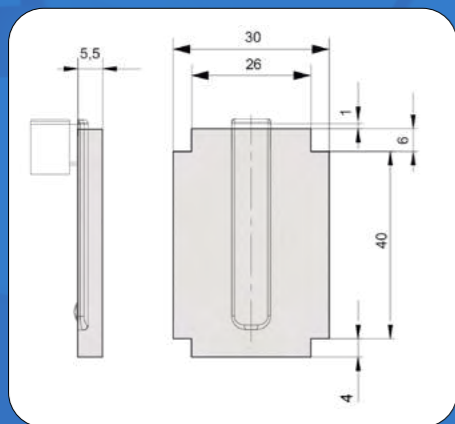

Clip personalizable

D5622

Fancy

Opción tinta azul - negra o roja

± ø10,8x145,1 mm

NEW

CONSULTAR PRECIO

Dimensiones generales de la forma 3D personalizada