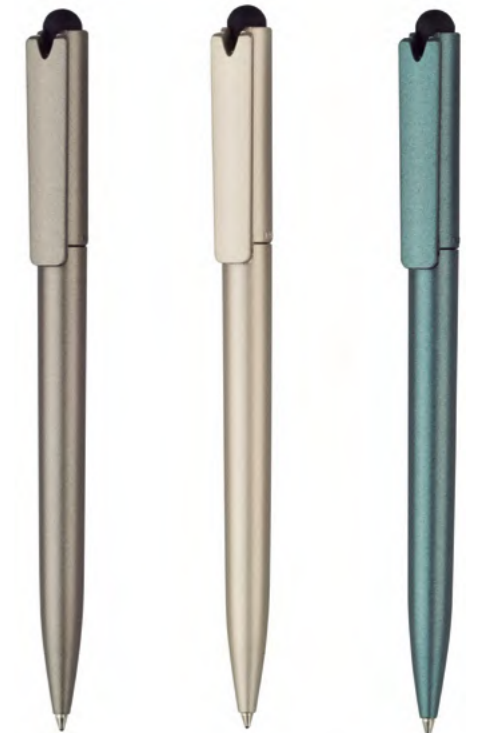

2857
Evo touch pen metalized

20s 20 23 2 83 12

∅ 10x143 mm A 60x30 mm A 38x5 mm

		+500	+1000	+6000
€		1,73	1,65	1,57