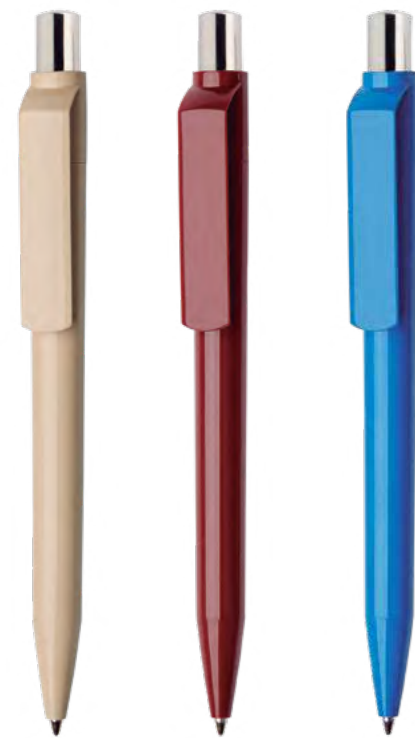

TOP BOLÍGRAFO

2750

Zinc white top

± ∅10x148 mm △ A 50x28 mm ▮ A/DP 40x9 mm

	+500	+1000	+6000
€	1,01	0,96	0,92

2753

Zinc color

± ∅10x148 mm △ A 50x28 mm ▮ A 40x9 mm