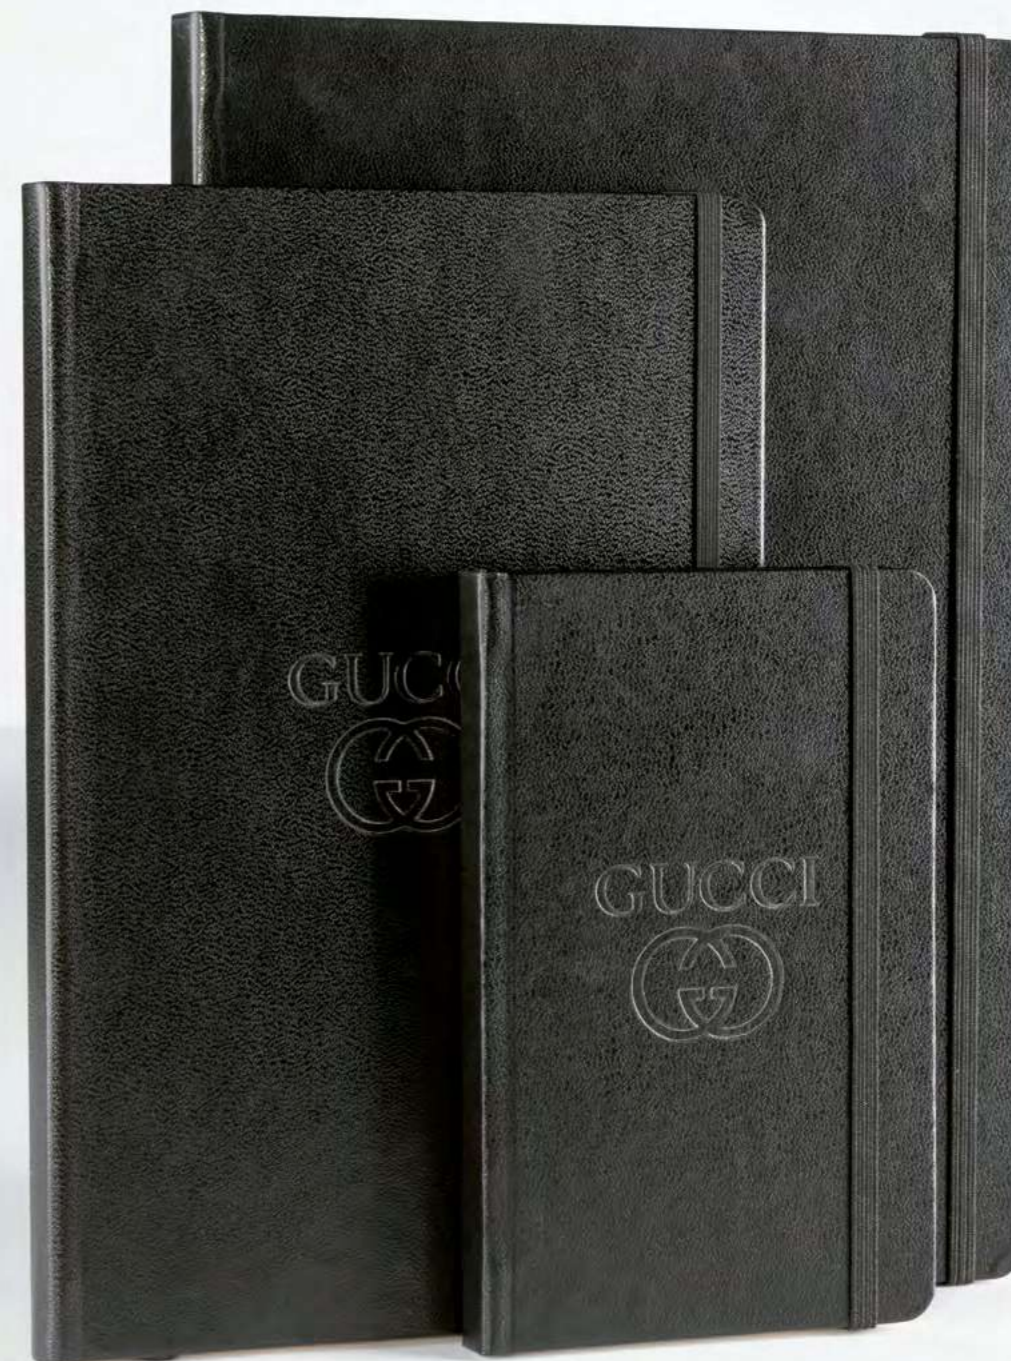

MADE IN EUROPE