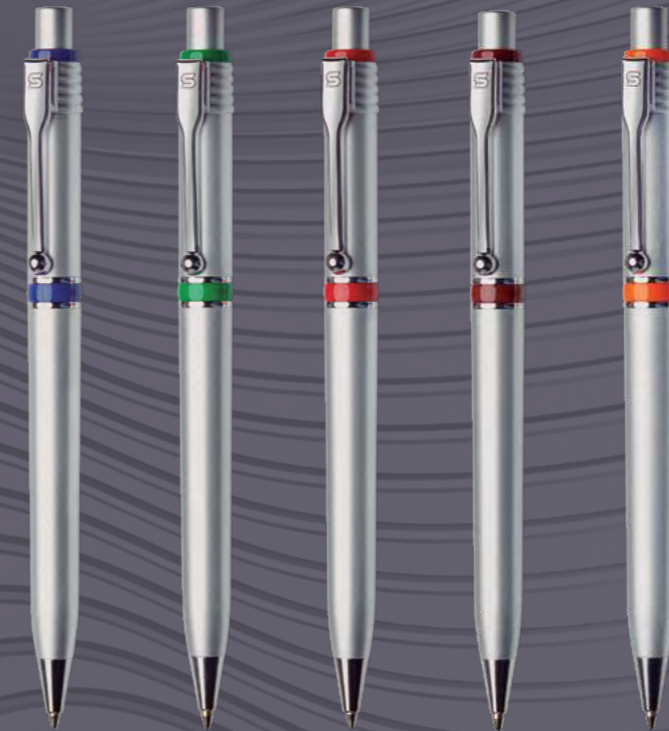

∅ 10x140 mm A 55x28 mm A 28x18 mm

€	+500	+1000	+6000
	2,77	2,64	2,52

MADE IN ITALY

496

Raja silver chrome

4 9 5 2 10 8 3 12 17

∅ 10x140 mm A 55x28 mm A 28x18 mm

€	+500	+1000	+6000
	2,32	2,21	2,10